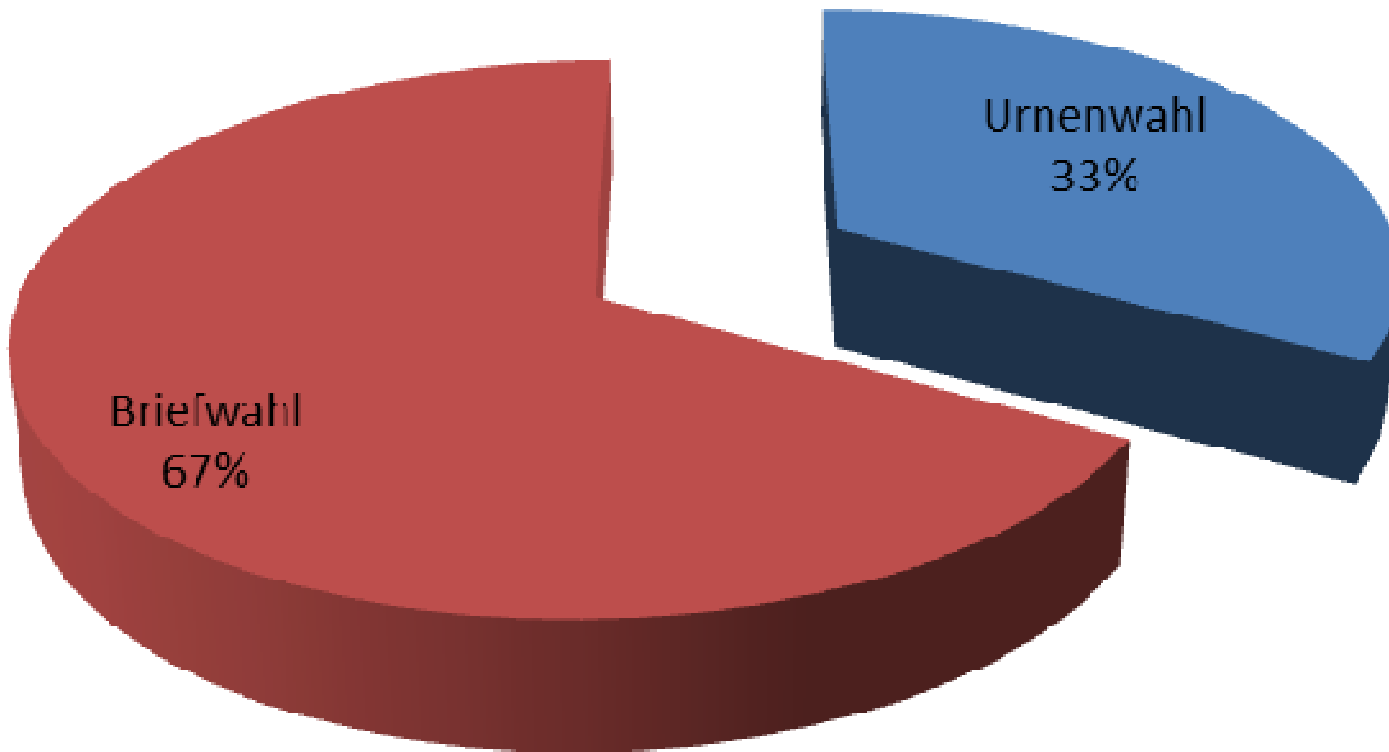

Kirchengemeinderatswahl 2015

St. Moriz Rottenburg

KGR- Wahl St. Moriz 14./15.03.2015

Wahlbeteiligung 2015: 23 %

Wahlbeteiligung 2010: 24 %

KGR- Wahl St. Moriz 14./15.03.2015

KGR- Wahl St. Moriz 14./15.03.2015