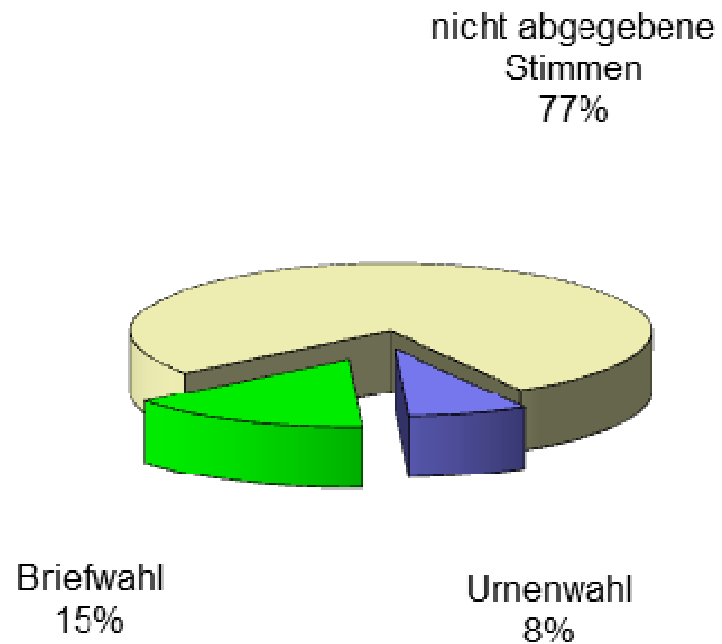

Kirchengemeinderatswahl 2015

St. Moriz Rottenburg

KGR- Wahl St. Moriz 14./15.03.2015

Wahlbeteiligung 2015: 23 %

Wahlbeteiligung 2010: 24 %

KGR- Wahl St. Moriz 14./15.03.2015

KGR- Wahl St. Moriz 14./15.03.2015

2010: Briefwahl 61%, Urnenwahl 39%

Stimmen alphabetisch nach Wahlzettel

Farger Jan	547
Gehlen Dr. Antje	479
Höschle Michael	630
Löffler Frida	571
Mast Martin	366
Neu Stefanie	599
Paczulla Danuta	407
Pape Christina	307
Prakash Dr. Leo	439
Rehfuss Gabriele	392
Saile Dorothea	644
Sehr Generose	382
Schiebel Uta	395
Stadel-Maier Dunja	522
Steur Florian	517