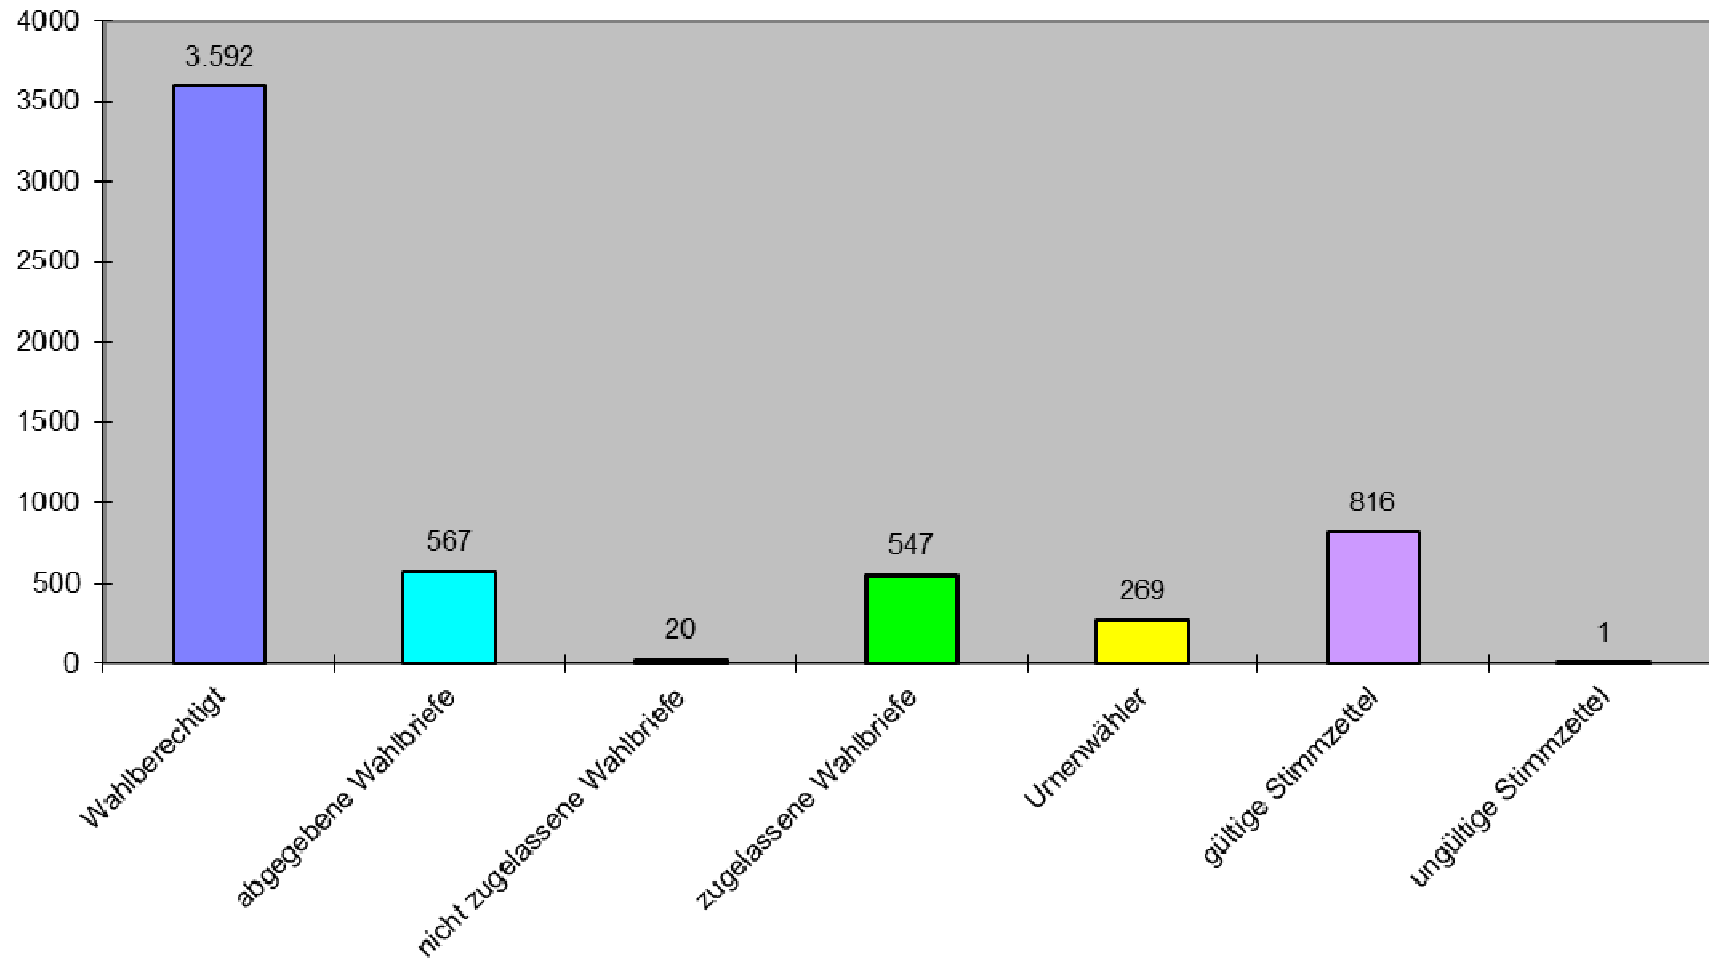

Kirchengemeinderatswahl 2015

St. Moriz Rottenburg

KGR- Wahl St. Moriz 14./15.03.2015

Wahlbeteiligung 2015: 23 %

Wahlbeteiligung 2010: 24 %

KGR- Wahl St. Moriz 14./15.03.2015

KGR- Wahl St. Moriz 14./15.03.2015

2010: Briefwahl 61%, Urnenwahl 39%

Stimmen alphabetisch nach Wahlzettel

Farger Jan	547
Gehlen Dr. Antje	479
Höschle Michael	630
Löffler Frida	571
Mast Martin	366
Neu Stefanie	599
Paczulla Danuta	407
Pape Christina	307
Prakash Dr. Leo	439
Rehfuss Gabriele	392
Saile Dorothea	644
Sehr Generose	382
Schiebel Uta	395
Stadel-Maier Dunja	522
Steur Florian	517